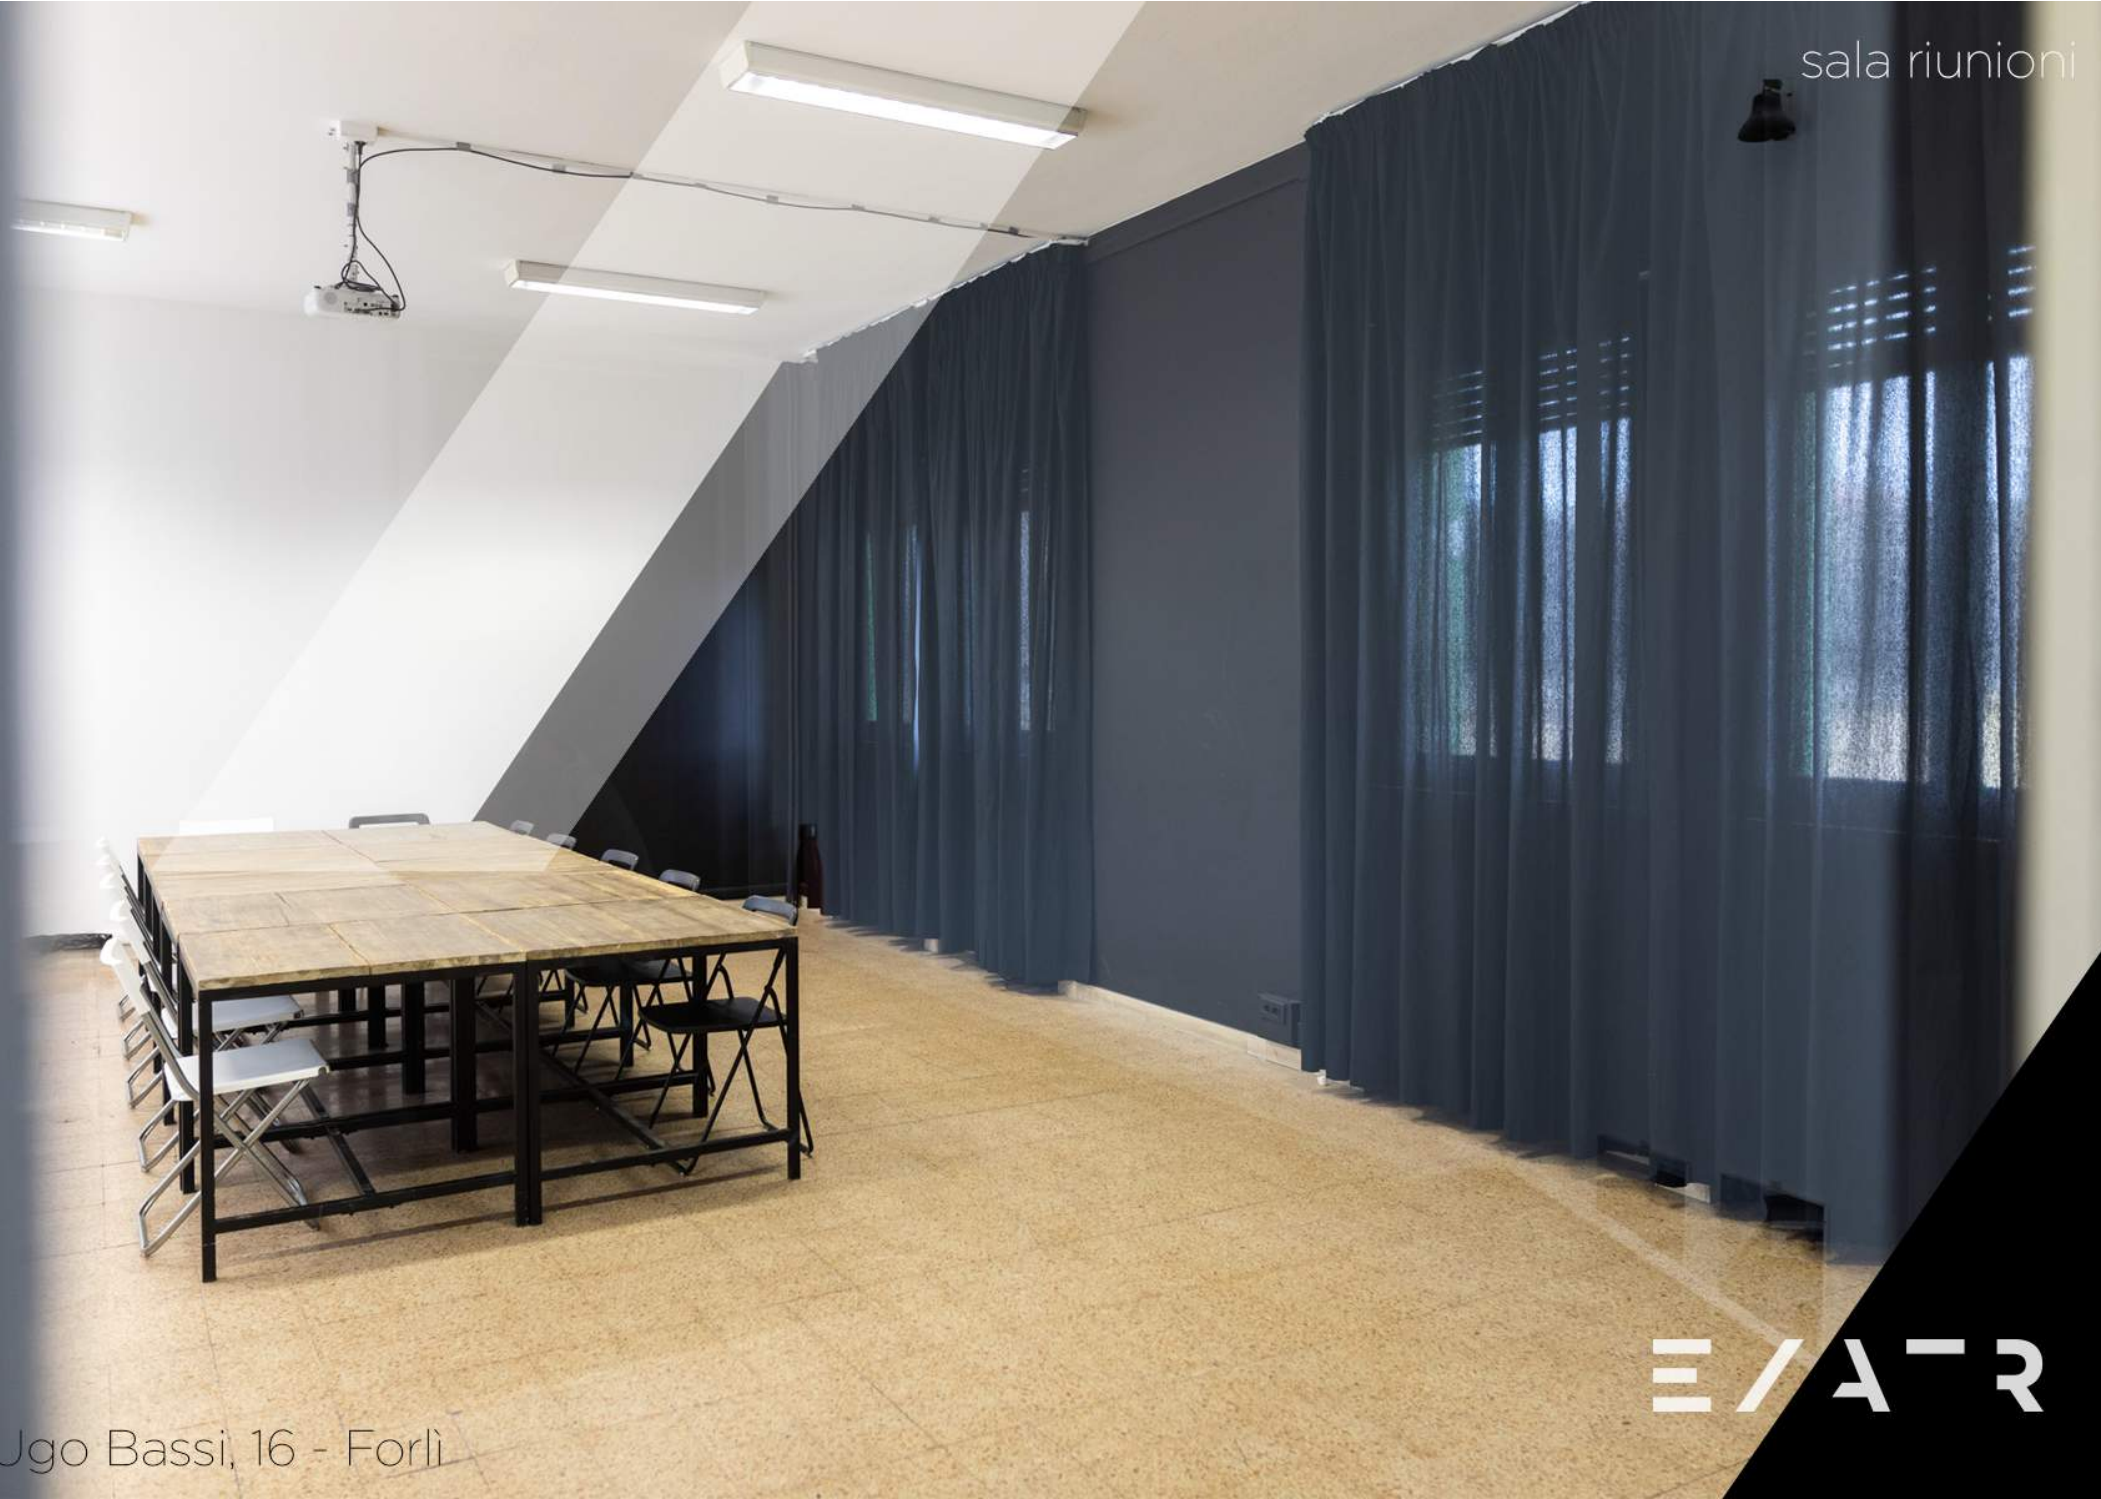

LA PALAZZINA

R SALA RIUNIONI

A ARCHIVIO

U UFFICIO

La sala riunioni si trova al primo piano della palazzina di EXATR, precedentemente sede degli uffici della Società Consortile A.T.R.

La sala è completamente oscurabile ed ha annessa una piccola area ristoro/coffee break.

Puoi utilizzarla per:

workshop
esposizioni
meeting
proiezioni
conferenze
temporary office
laboratori di movimento

Dimensioni:

9 x 6,5 metri

Capienza:

50 posti seduti

Dotazioni:

sedie/sgabelli
10 tavoli modulabili
videoproiettore
casse audio (su richiesta)
WIFI
accessori area ristoro
sala riscaldata